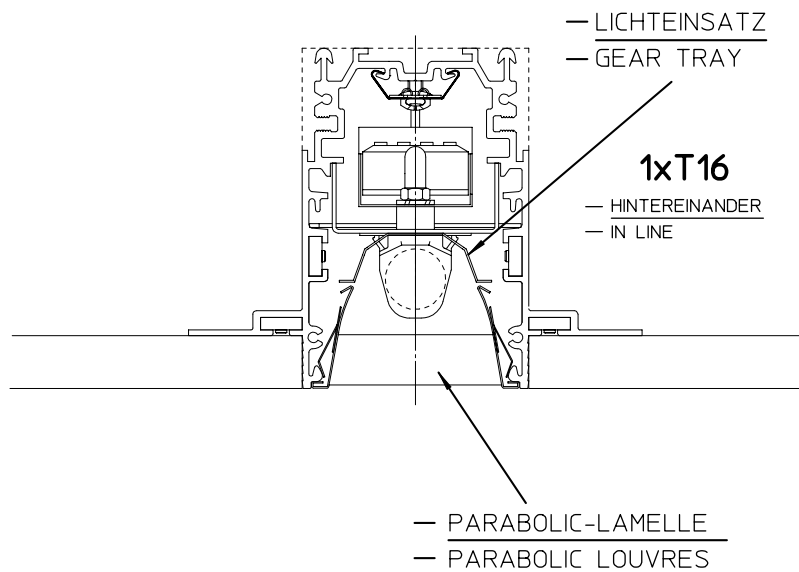

## M60x90 EINBAU -SYSTEM M60x90 RECESSED -SYSTEM

**BITTE BEACHTEN:**  
DIE LEUCHE DARF NICHT DIE  
LAST DER DECKE TRAGEN.

**PLEASE NOTE:**  
THE FIXTURE MAY NOT CARRY  
THE WEIGHT OF THE CEILING

SX 75053-976- / SX 74753-976-  
SX 74753-973-

**se'lux**  
Licht. Ideen. Systeme.

● Montageanleitung ● Mounting instructions ●

— DARSTELLUNG OHNE BEFESTIGUNGSELEMENTE.  
 — PROJECTION WITHOUT MOUNTING HARDWARE.

SX 75053-976-.

SX 74753-976-.

SX 74753-973-.

MONTAGEBEISPIEL / MOUNTING EXAMPLE

1

BEISPIEL / EXAMPLE:

SX 75053-976-.

2

SX 75053-976- / SX 74753-976-.  
SX 74753-973-.

**se'lux**<sup>®</sup>  
Licht. Ideen. Systeme.

● Montageanleitung ● Mounting instructions ●