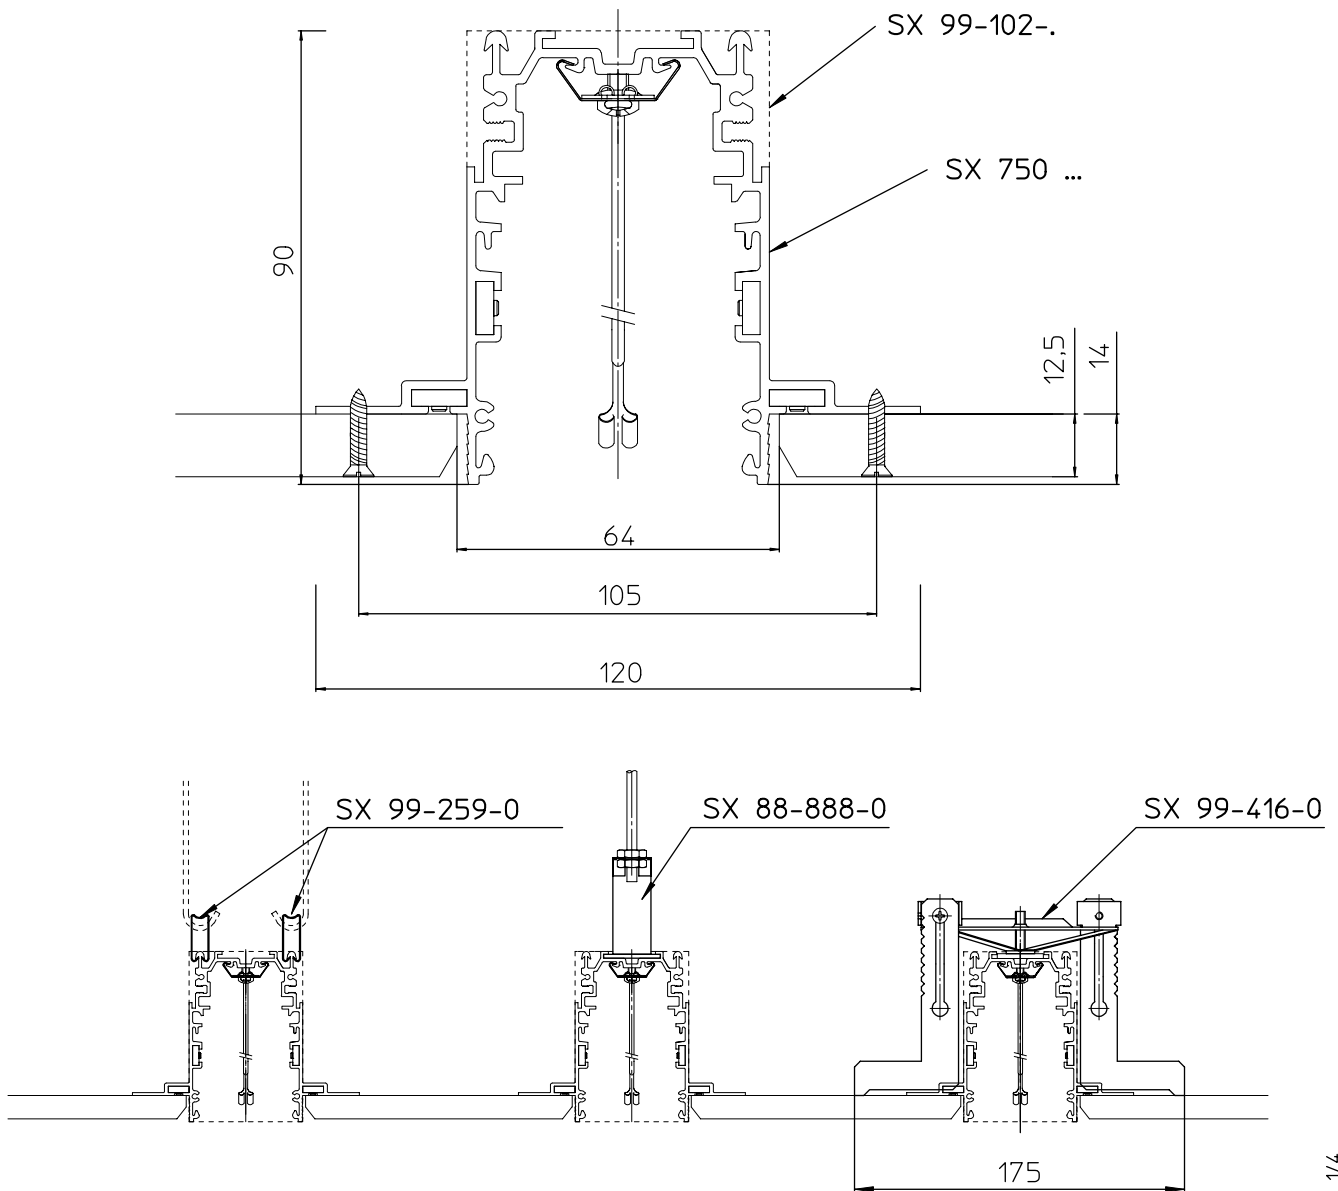

# ● Montageanleitung ● Mounting instructions ●

- MONTAGE NUR DURCH GESCHULTES FACHPERSONAL.
- NUR FÜR INNENRÄUME GEEIGNET.

- TO BE MOUNTED BY TRAINED PERSONNEL ONLY.
- FOR INDOOR USE ONLY.

## M60x90 EINBAU -SYSTEM M60x90 RECESSED -SYSTEM

**BITTE BEACHTEN:**  
DIE LEUCHE DARF NICHT DIE  
LAST DER DECKE TRAGEN.

**PLEASE NOTE:**  
THE FIXTURE MAY NOT CARRY  
THE WEIGHT OF THE CEILING

SX 75053-976- / SX 74753-976-  
SX 74753-973-

**se'lux**  
Licht. Ideen. Systeme.

● Montageanleitung ● Mounting instructions ●

— DARSTELLUNG OHNE BEFESTIGUNGSELEMENTE.  
 — PROJECTION WITHOUT MOUNTING HARDWARE.

SX 75053-976-.

SX 74753-976-.

SX 74753-973-.

MONTAGEBEISPIEL / MOUNTING EXAMPLE

1

BEISPIEL / EXAMPLE:

SX 75053-976-.

2

SX 75053-976- / SX 74753-976-.  
SX 74753-973-.

**se'lux**<sup>®</sup>  
Licht. Ideen. Systeme.

● Montageanleitung ● Mounting instructions ●