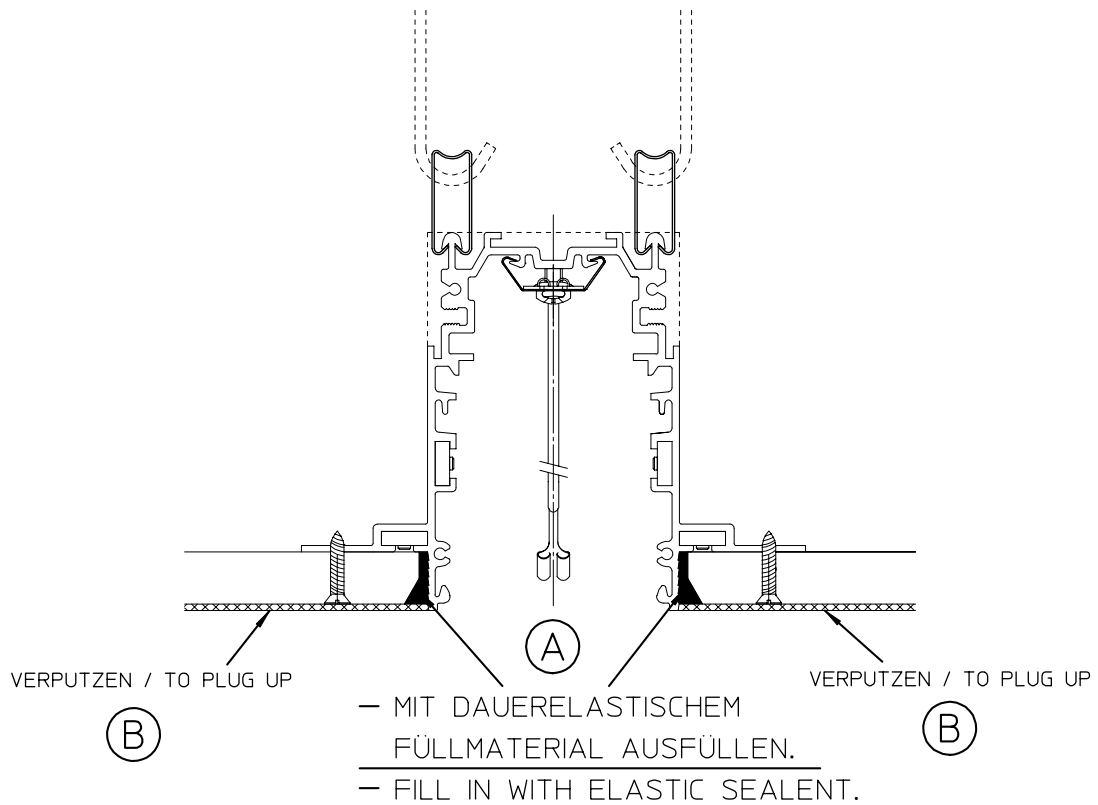

## M60x90 EINBAU -SYSTEM M60x90 RECESSED -SYSTEM

**BITTE BEACHTEN:**  
DIE LEUCHE DARF NICHT DIE  
LAST DER DECKE TRAGEN.

**PLEASE NOTE:**  
THE FIXTURE MAY NOT CARRY  
THE WEIGHT OF THE CEILING

SX 75053-976- / SX 74753-976-  
SX 74753-973-

**se'lux**  
Licht. Ideen. Systeme.

● Montageanleitung ● Mounting instructions ●

— DARSTELLUNG OHNE BEFESTIGUNGSELEMENTE.  
 — PROJECTION WITHOUT MOUNTING HARDWARE.

SX 75053-976-.

SX 74753-976-.

SX 74753-973-.

MONTAGEBEISPIEL / MOUNTING EXAMPLE

1

BEISPIEL / EXAMPLE:

SX 75053-976-.

2

SX 75053-976- / SX 74753-976-.  
SX 74753-973-.

**se'lux**<sup>®</sup>  
Licht. Ideen. Systeme.

● Montageanleitung ● Mounting instructions ●