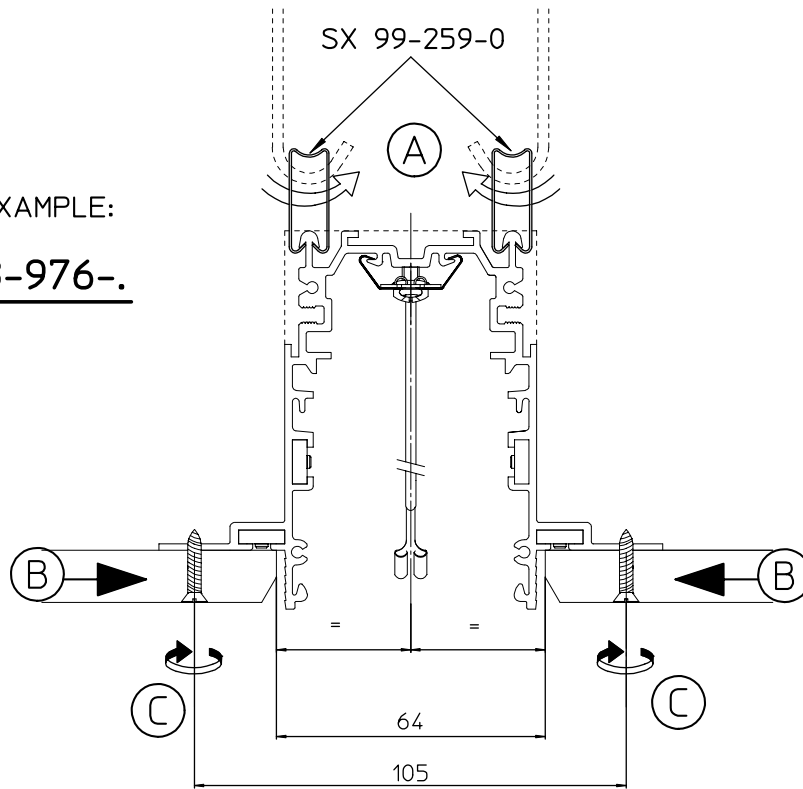

## M60x90 EINBAU -SYSTEM M60x90 RECESSED -SYSTEM

**BITTE BEACHTEN:**  
DIE LEUCHE DARF NICHT DIE  
LAST DER DECKE TRAGEN.

**PLEASE NOTE:**  
THE FIXTURE MAY NOT CARRY  
THE WEIGHT OF THE CEILING

SX 75053-976- / SX 74753-976-  
SX 74753-973-

**se'lux**  
Licht. Ideen. Systeme.

● Montageanleitung ● Mounting instructions ●

— DARSTELLUNG OHNE BEFESTIGUNGSELEMENTE.  
 — PROJECTION WITHOUT MOUNTING HARDWARE.

SX 75053-976-.

SX 74753-976-.

SX 74753-973-.

MONTAGEBEISPIEL / MOUNTING EXAMPLE

1

BEISPIEL / EXAMPLE:

SX 75053-976-.

2

SX 75053-976- / SX 74753-976-.  
SX 74753-973-.

**se'lux**<sup>®</sup>  
Licht. Ideen. Systeme.

● Montageanleitung ● Mounting instructions ●