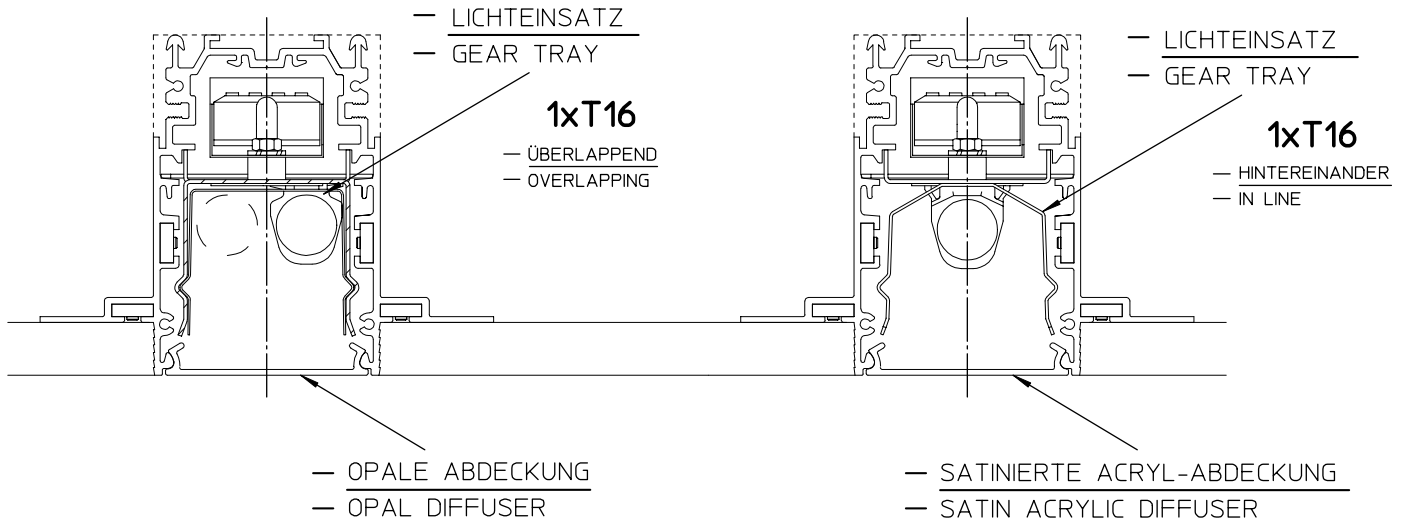

# ● Montageanleitung ● Mounting instructions ●

- MONTAGE NUR DURCH GESCHULTES FACHPERSONAL.
- NUR FÜR INNENRÄUME GEEIGNET.

- TO BE MOUNTED BY TRAINED PERSONNEL ONLY.
- FOR INDOOR USE ONLY.

## M60x90 EINBAU -SYSTEM M60x90 RECESSED -SYSTEM

**BITTE BEACHTEN:**  
DIE LEUCHE DARF NICHT DIE  
LAST DER DECKE TRAGEN.

**PLEASE NOTE:**  
THE FIXTURE MAY NOT CARRY  
THE WEIGHT OF THE CEILING

SX 75053-976- / SX 74753-976-  
SX 74753-973-

**se'lux**  
Licht. Ideen. Systeme.

● Montageanleitung ● Mounting instructions ●

— DARSTELLUNG OHNE BEFESTIGUNGSELEMENTE.  
 — PROJECTION WITHOUT MOUNTING HARDWARE.

SX 75053-976-.

SX 74753-976-.

SX 74753-973-.

MONTAGEBEISPIEL / MOUNTING EXAMPLE

1

BEISPIEL / EXAMPLE:

SX 75053-976-.

2

SX 75053-976- / SX 74753-976-.  
SX 74753-973-.

**se'lux**<sup>®</sup>  
Licht. Ideen. Systeme.

● Montageanleitung ● Mounting instructions ●