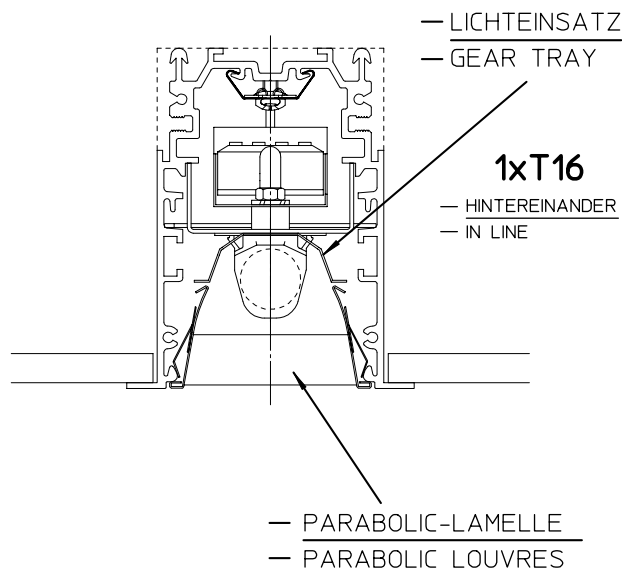

● Montageanleitung ● Mounting instructions ●

- MONTAGE NUR DURCH GESCHULTES FACHPERSONAL.
- NUR FÜR INNENRÄUME GEEIGNET.

- TO BE MOUNTED BY TRAINED PERSONNEL ONLY.
- FOR INDOOR USE ONLY.

M60x90 EINBAU -SYSTEM

M60x90 RECESSED -SYSTEM

SX 74953-976-. / SX 77053-976-.
SX 77053-973-.

se'lux[®]
Licht. Ideen. Systeme.

● Montageanleitung ● Mounting instructions ●

— DARSTELLUNG OHNE BEFESTIGUNGSELEMENTE.
 — PROJECTION WITHOUT MOUNTING HARDWARE.

SX 74953-976-.

SX 77053-976-.

SX 77053-973-.

SX 74953-976- / SX 77053-976-
 SX 77053-973-.

se'lux[®]
 Licht. Ideen. Systeme.