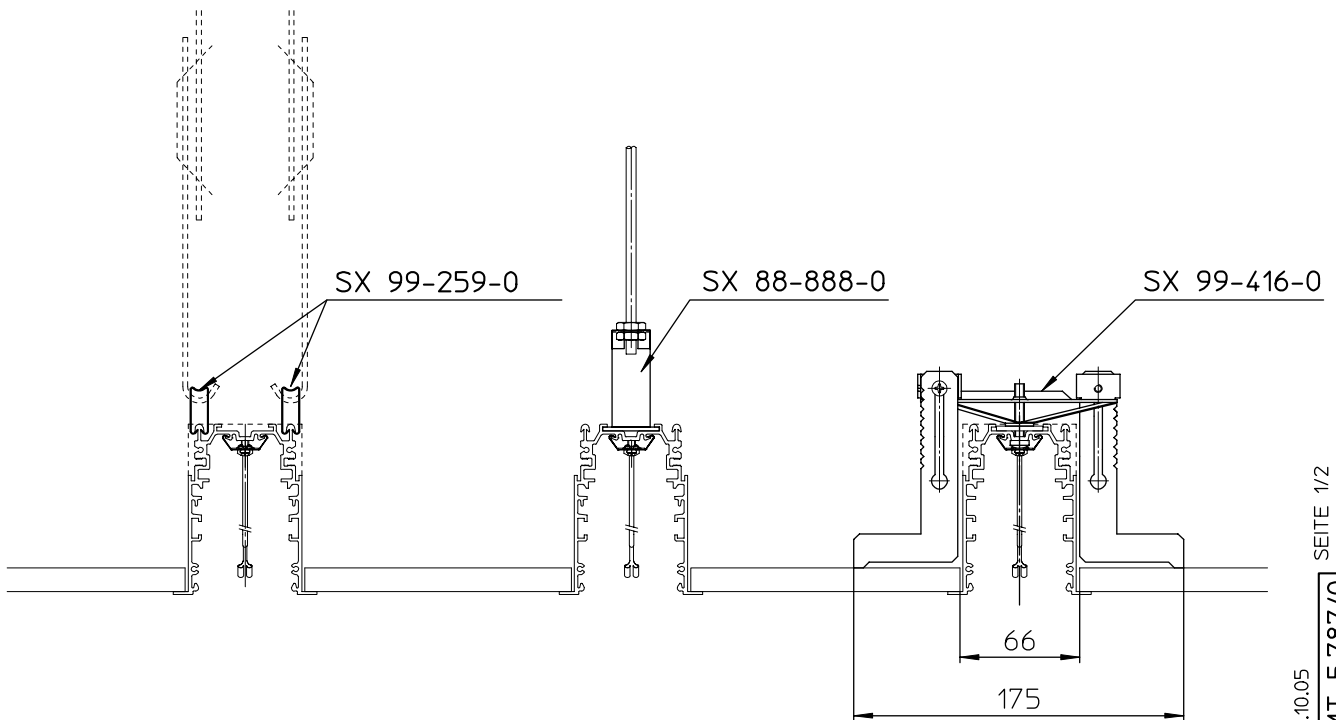

● Montageanleitung ● Mounting instructions ●

- MONTAGE NUR DURCH GESCHULTES FACHPERSONAL.
- NUR FÜR INNENRÄUME GEEIGNET.

- TO BE MOUNTED BY TRAINED PERSONNEL ONLY.
- FOR INDOOR USE ONLY.

M60x90 EINBAU -SYSTEM

M60x90 RECESSED -SYSTEM

SX 74953-976-. / SX 77053-976-.
SX 77053-973-.

se'lux[®]
Licht. Ideen. Systeme.

● Montageanleitung ● Mounting instructions ●

— DARSTELLUNG OHNE BEFESTIGUNGSELEMENTE.
 — PROJECTION WITHOUT MOUNTING HARDWARE.

SX 74953-976-.

SX 77053-976-.

SX 77053-973-.

SX 74953-976- / SX 77053-976-
 SX 77053-973-.

se'lux[®]
 Licht. Ideen. Systeme.