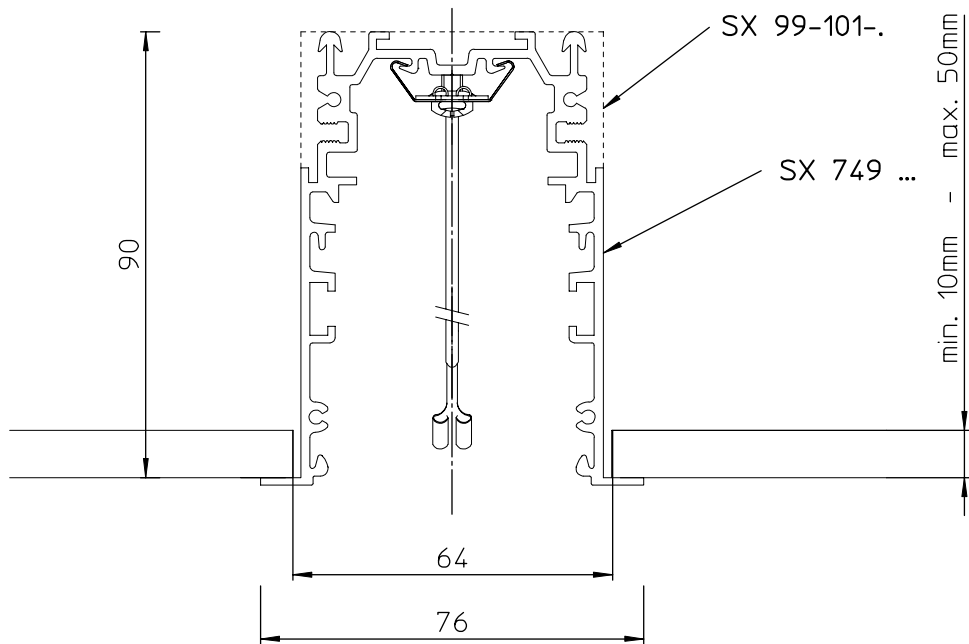

● Montageanleitung ● Mounting instructions ●

- MONTAGE NUR DURCH GESCHULTES FACHPERSONAL.
- NUR FÜR INNENRÄUME GEEIGNET.

- TO BE MOUNTED BY TRAINED PERSONNEL ONLY.
- FOR INDOOR USE ONLY.

M60x90 EINBAU -SYSTEM

M60x90 RECESSED -SYSTEM

SX 74953-976-. / SX 77053-976-.
SX 77053-973-.

se'lux[®]
Licht. Ideen. Systeme.

● Montageanleitung ● Mounting instructions ●

— DARSTELLUNG OHNE BEFESTIGUNGSELEMENTE.
 — PROJECTION WITHOUT MOUNTING HARDWARE.

SX 74953-976-.

SX 77053-976-.

SX 77053-973-.

SX 74953-976- / SX 77053-976-
 SX 77053-973-.

se'lux[®]
 Licht. Ideen. Systeme.