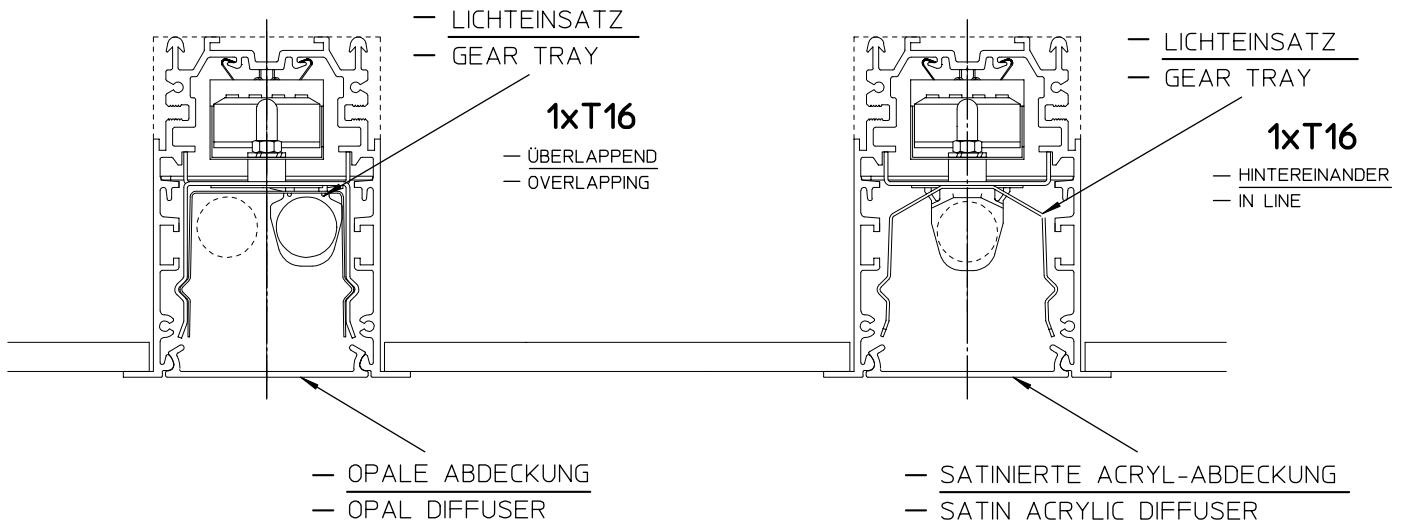

● Montageanleitung ● Mounting instructions ●

- MONTAGE NUR DURCH GESCHULTES FACHPERSONAL.
- NUR FÜR INNENRÄUME GEEIGNET.

- TO BE MOUNTED BY TRAINED PERSONNEL ONLY.
- FOR INDOOR USE ONLY.

M60x90 EINBAU -SYSTEM

M60x90 RECESSED -SYSTEM

SX 74953-976-. / SX 77053-976-.
SX 77053-973-.

se'lux[®]
Licht. Ideen. Systeme.

● Montageanleitung ● Mounting instructions ●

— DARSTELLUNG OHNE BEFESTIGUNGSELEMENTE.
 — PROJECTION WITHOUT MOUNTING HARDWARE.

SX 74953-976-.

SX 77053-976-.

SX 77053-973-.

SX 74953-976- / SX 77053-976-
 SX 77053-973-.

se'lux[®]
 Licht. Ideen. Systeme.