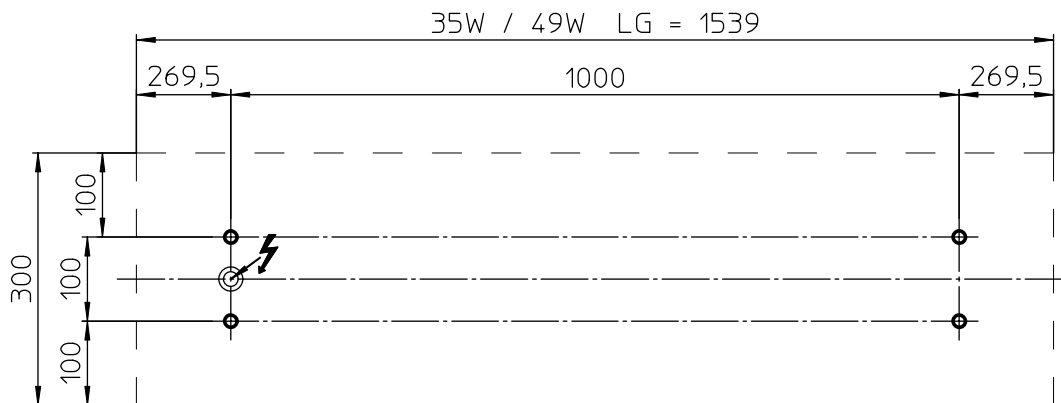

WEEE-REG.-NR. DE 52540255

PLANUNGSHINWEIS / PLANNING NOTICE

-BOHRBILD FÜR DIE DECKENBEFESTIGUNG

-DRILLING SCHEME FOR CEILING MOUNTING

SATINLIGHT ANBAULEUCHE
SATINLIGHT SURFACE MOUNTED LUMINAIRE

SX 741 01* 2**