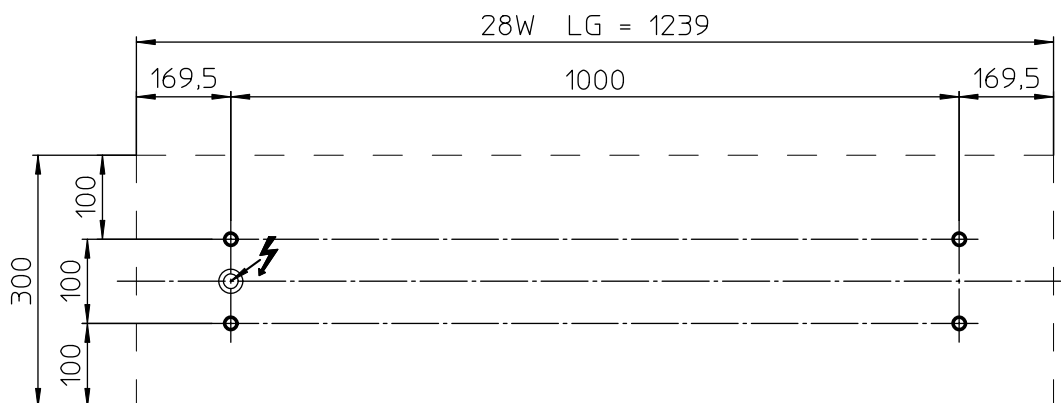

● Montageanleitung ● Mounting Instructions ●

- MONTAGE NUR DURCH GESCHULTES FACHPERSONAL.
- ES LIEGT IM VERANTWORTUNGSBEREICH DES INSTALLATEURS, DIE ELEKTRISCHE, MECHANISCHE UND THERMISCHE VERTRÄGLICHKEIT ZWISCHEN DER DECKE UND DEN DARAN ANGEBRACHTEN LEUCHTEN SICHER ZU STELLEN.
- IM DECKENBEREICH NUR BAUPOLIZEILICH ZUGELASSENES BEFESTIGUNGSMATERIAL VERWENDEN.
- NACH DER MONTAGE DER LEUCHE BITTE DIE MONTAGEANLEITUNG AUFBEWAHREN
- NUR FÜR INNENRÄUME GEEIGNET.

WEEE-REG.-NR. DE 52540255

PLANUNGSHINWEIS / PLANNING NOTICE

-BOHRBILD FÜR DIE DECKENBEFESTIGUNG

-DRILLING SCHEME FOR CEILING MOUNTING

SATINLIGHT ANBAULEUCHE
SATINLIGHT SURFACE MOUNTED LUMINAIRE

SX 741 01* 2**