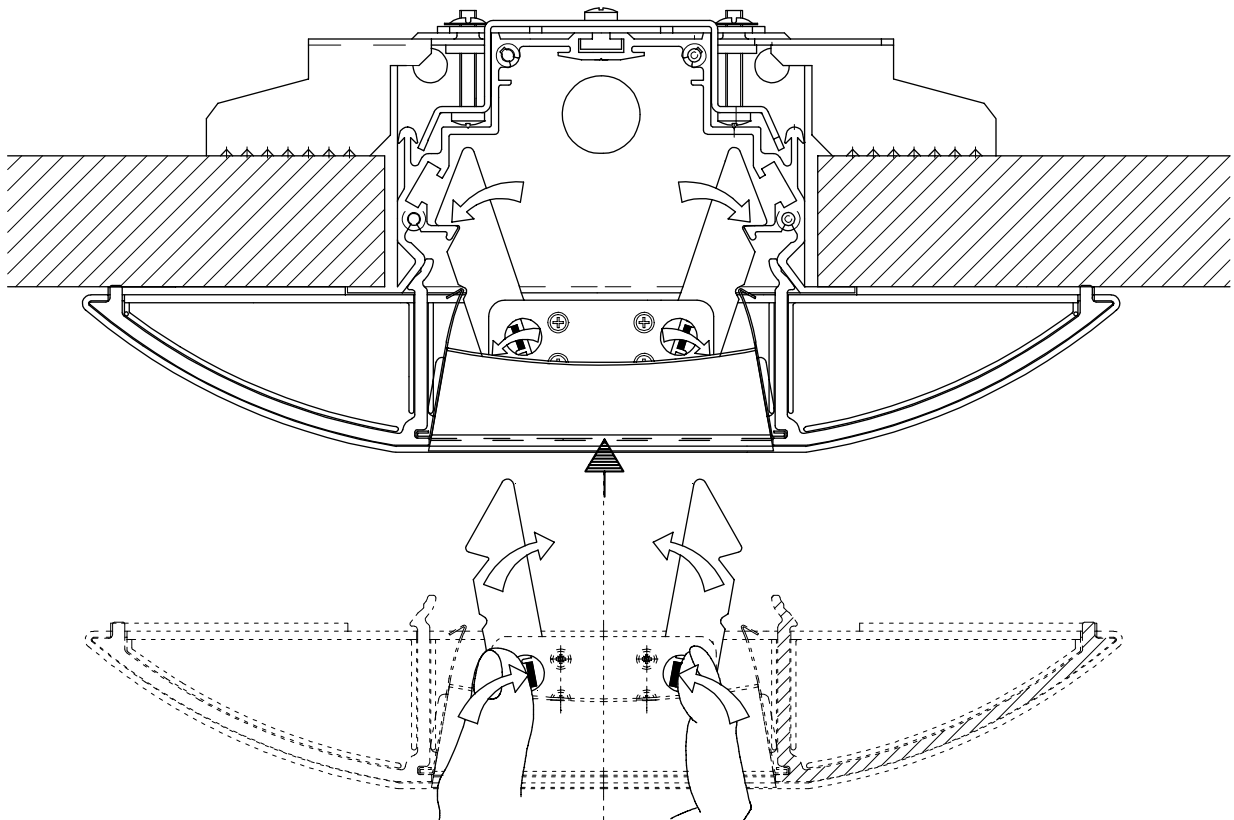

③

LICHTEINSATZ LT. BEILIEGENDER
MONTAGEANLEITUNG **MT 5.584/.**
EINSETZEN UND ELEKTRISCH
ANSCHLIESSEN.

HINWEIS:

BEI ZWEILAMPIGER AUSFÜHRUNG
DARAUF ACHTEN DAS DIE STEMPELUNG
DER ZWEI LAMPEN AUF EINER SEITE
SIND. (UNABHÄNGIG VON DER LAGE)

④

LEUCHTMITTEL EINSETZEN

⑤

ACHTUNG:

BEIM EINSETZEN DES CONTAINERS AUF GLEICHMÄßIGE RASTUNG ACHTEN