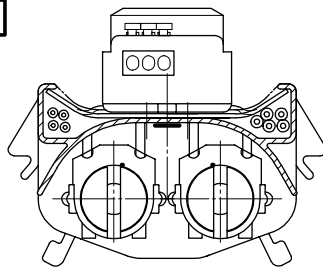

EINZELLEUCHE

NUR FÜR FESTE DECKEN

①

BEIM EINBAU DARAUFGAHTEN
DAS DIE SCHWENKRIEGEL AM
PROFIL ANLIEGEN.

②

NUR FÜR INNENRÄUME GEEIGNET

LINEA / LINEUS
SX 767 ... / SX 768 ...

se'lux
Licht. Ideen. Systeme.

③

LICHTEINSATZ LT. BEILIEGENDER
MONTAGEANLEITUNG **MT 5.584/.**
EINSETZEN UND ELEKTRISCH
ANSCHLIESSEN.

HINWEIS:

BEI ZWEILAMPIGER AUSFÜHRUNG
DARAUF ACHTEN DAS DIE STEMPELUNG
DER ZWEI LAMPEN AUF EINER SEITE
SIND. (UNABHÄNGIG VON DER LAGE)