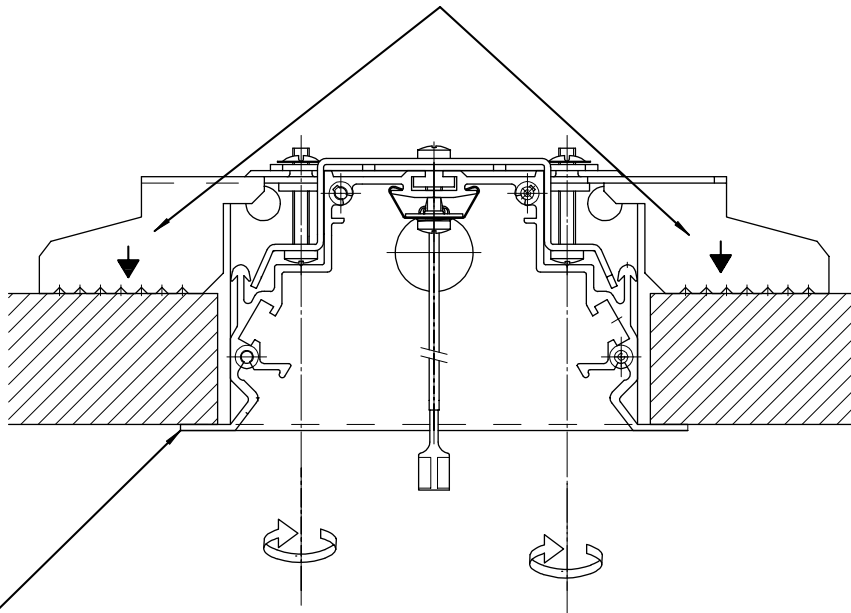

EINZELLEUCHE

NUR FÜR FESTE DECKEN

①

BEIM EINBAU DARAUFGAHTEN
DAS DIE SCHWENKRIEGEL AM
PROFIL ANLIEGEN.

②

NUR FÜR INNENRÄUME GEEIGNET

LINEA / LINEUS
SX 767 ... / SX 768 ...

se'lux
Licht. Ideen. Systeme.

③

LICHTEINSATZ LT. BEILIEGENDER
MONTAGEANLEITUNG **MT 5.584/.**
EINSETZEN UND ELEKTRISCH
ANSCHLIESSEN.

HINWEIS:

BEI ZWEILAMPIGER AUSFÜHRUNG
DARAUF ACHTEN DAS DIE STEMPELUNG
DER ZWEI LAMPEN AUF EINER SEITE
SIND. (UNABHÄNGIG VON DER LAGE)