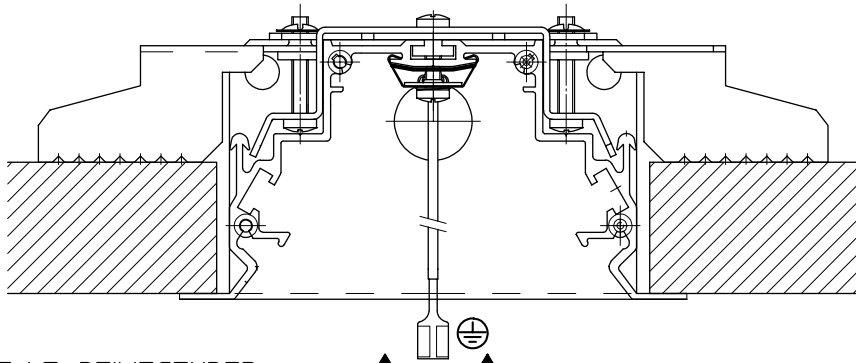

EINZELLEUCHE

NUR FÜR FESTE DECKEN

①

BEIM EINBAU DARAUFGAHTEN
DAS DIE SCHWENKRIEGEL AM
PROFIL ANLIEGEN.

②

NUR FÜR INNENRÄUME GEEIGNET

LINEA / LINEUS
SX 767 ... / SX 768 ...

se'lux
Licht. Ideen. Systeme.

③

LICHTEINSATZ LT. BEILIEGENDER
MONTAGEANLEITUNG **MT 5.584/.**
EINSETZEN UND ELEKTRISCH
ANSCHLIESSEN.

HINWEIS:

BEI ZWEILAMPIGER AUSFÜHRUNG
DARAUF ACHTEN DAS DIE STEMPELUNG
DER ZWEI LAMPEN AUF EINER SEITE
SIND. (UNABHÄNGIG VON DER LAGE)