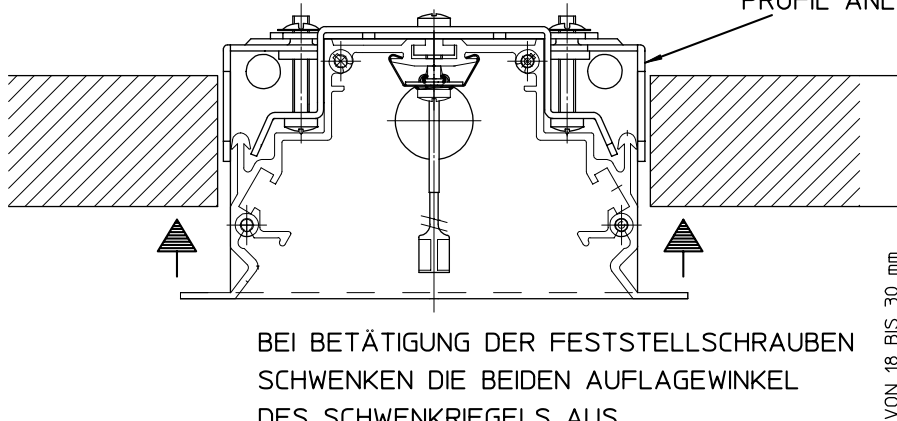

EINZELLEUCHE

NUR FÜR FESTE DECKEN

①

BEIM EINBAU DARAUFGAHTEN
DAS DIE SCHWENKRIEGEL AM
PROFIL ANLIEGEN.

②

NUR FÜR INNENRÄUME GEEIGNET

LINEA / LINEUS
SX 767 ... / SX 768 ...

se'lux
Licht. Ideen. Systeme.

③

LICHTEINSATZ LT. BEILIEGENDER
MONTAGEANLEITUNG **MT 5.584/.**
EINSETZEN UND ELEKTRISCH
ANSCHLIESSEN.

HINWEIS:

BEI ZWEILAMPIGER AUSFÜHRUNG
DARAUF ACHTEN DAS DIE STEMPELUNG
DER ZWEI LAMPEN AUF EINER SEITE
SIND. (UNABHÄNGIG VON DER LAGE)