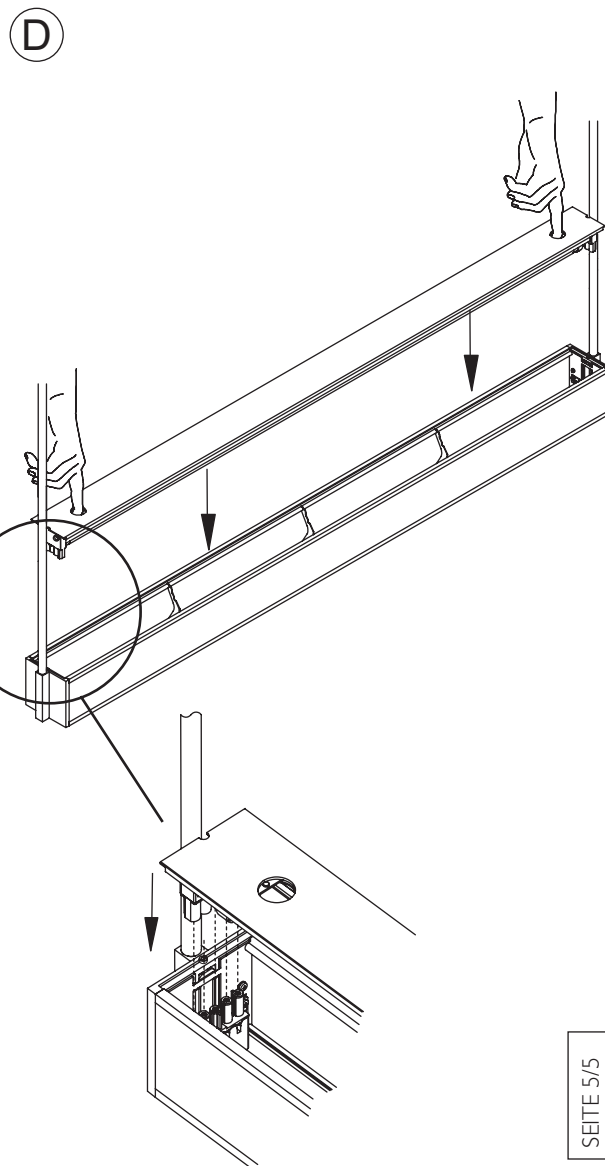

SELUX Metall GmbH Lerchenweg 9-10 06184 Kabelsketal, Tel.: 0345 / 580 45-0

se'lux®

Licht. Ideen. Systeme.

10 Leuchtmittel wechseln / exchange lamp

C Nur Leuchtmittel entsprechend
der Etikettierung verwenden
only use lamp as indicated