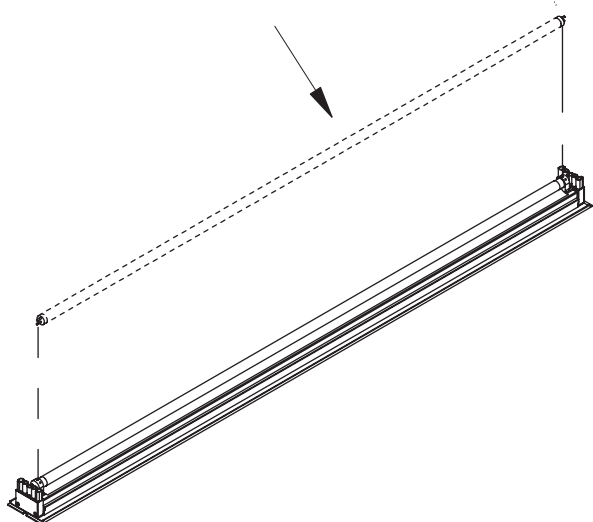

SELUX Metall GmbH Lerchenweg 9-10 06184 Kabelsketal, Tel.: 0345 / 580 45-0

se'lux®

Licht. Ideen. Systeme.

10 Leuchtmittel wechseln / exchange lamp

C Nur Leuchtmittel entsprechend
der Etikettierung verwenden
only use lamp as indicated