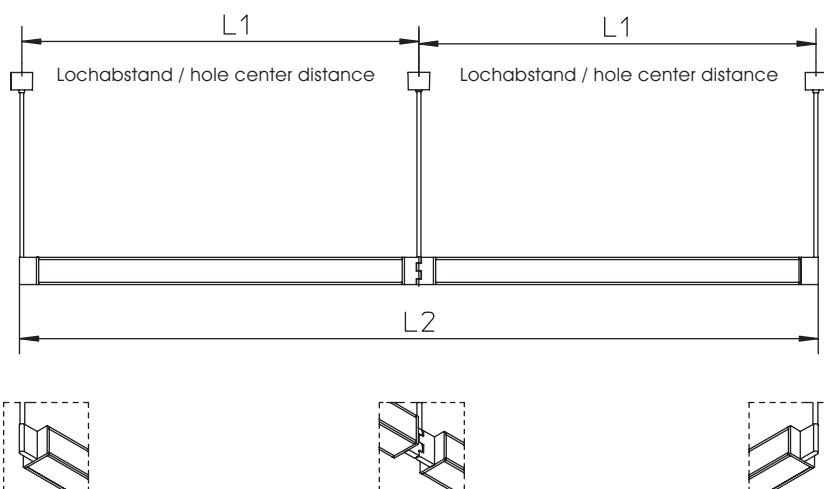

WEEE-REG.-NR. DE 52540255

IP50

Planungshinweise / planing notice

	28W	35W
L1=	1236mm	1536mm
L2=	1252mm	1552mm

	28W	35W
L1=	1236mm	1536mm
L2=	2488mm	3088mm

SEITE 1/5
PAGE 1/5

23.10.2007

MT 7.046/0

Pendelmodul NEO TRAC -Leuchtensystem
735 014 1**

SELUX Metall GmbH Lerchenweg 9-10 06184 Kabelsketal, Tel.: 0345 / 580 45-0

se'lux

Licht. Ideen. Systeme.

	28W	35W
L1=	1276mm	1576mm
L2=	2568mm	3168mm

	28W	35W
L1=	1316mm	1616mm
L2=	1332mm	1632mm

	28W	35W
L1=	1316mm	1616mm
L2=	2648mm	3248mm

SEITE 2/5
PAGE 2/5

23.10.2007

MT 7.046/0

Pendelmodul NEO TRAC -Leuchtsystem
735 014 1**

SELUX Metall GmbH Lerchenweg 9-10 06184 Kabelsketal, Tel.: 0345 / 580 45-0