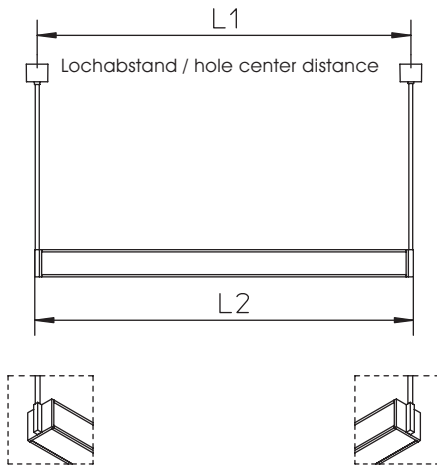

● Montageanleitung

● Mounting Instructions

- MONTAGE NUR DURCH GESCHULTES FACHPERSONAL.
- ES LIEGT IM VERANTWORTUNGSBEREICH DES INSTALLATEURS DIE ELEKTRISCHE, MECHANISCHE UND THERMISCHE VERTRÄGLICHKEIT ZWISCHEN DER DECKE UND DEN DARAN ANGEBRACHTEN LEUCHTEN SICHER ZU STELLEN.
- IM DECKENBEREICH NUR BAUPOLIZEILICH ZUGELASSENES BEFESTIGUNGSMATERIAL VERWENDEN.
- NACH DER BEFESTIGUNG DER LEUCHE BITTE DIE MONTAGEANLEITUNG AUFBEWAHREN.
- NUR FÜR DEN INNENBEREICH GEEIGNET

WEEE-REG.-NR. DE 52540255

IP50

Planungshinweise / planing notice

	28W	35W
L1=	1236mm	1536mm
L2=	1252mm	1552mm

	28W	35W
L1=	1236mm	1536mm
L2=	2488mm	3088mm

SEITE 1/5
PAGE 1/5

23.10.2007

MT 7.046/0

Pendelmodul NEO TRAC -Leuchtensystem
735 014 1**

SELUX Metall GmbH Lerchenweg 9-10 06184 Kabelsketal, Tel.: 0345 / 580 45-0

se'lux

Licht. Ideen. Systeme.

	28W	35W
L1=	1276mm	1576mm
L2=	2568mm	3168mm

	28W	35W
L1=	1316mm	1616mm
L2=	1332mm	1632mm