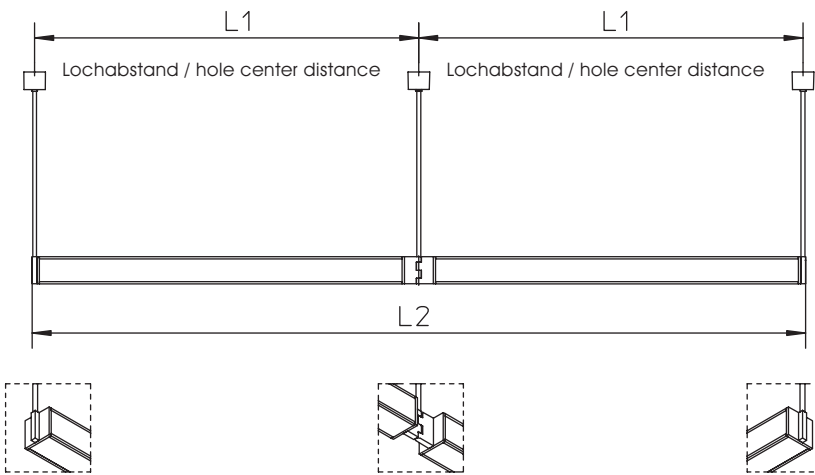

WEEE-REG.-NR. DE 52540255

IP50

Planungshinweise / planing notice

	28W	35W
L1=	1236mm	1536mm
L2=	1252mm	1552mm

	28W	35W
L1=	1236mm	1536mm
L2=	2488mm	3088mm

SEITE 1/5
PAGE 1/5

23.10.2007

MT 7.046/0

Pendelmodul NEO TRAC -Leuchtensystem
735 014 1**

SELUX Metall GmbH Lerchenweg 9-10 06184 Kabelsketal, Tel.: 0345 / 580 45-0

se'lux

Licht. Ideen. Systeme.

	28W	35W
L1=	1276mm	1576mm
L2=	2568mm	3168mm

	28W	35W
L1=	1316mm	1616mm
L2=	1332mm	1632mm