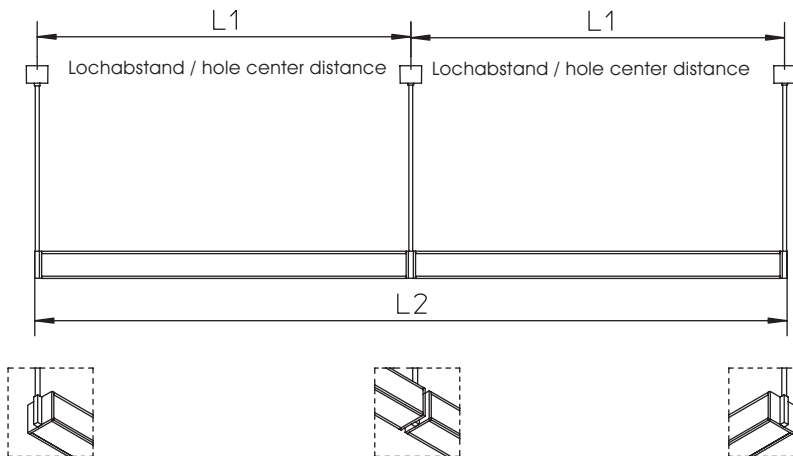

WEEE-REG.-NR. DE 52540255

IP50

Planungshinweise / planing notice

	28W	35W
L1=	1236mm	1536mm
L2=	1252mm	1552mm

	28W	35W
L1=	1236mm	1536mm
L2=	2488mm	3088mm

SEITE 1/5
PAGE 1/5

23.10.2007

MT 7.046/0

Pendelmodul NEO TRAC -Leuchtensystem
735 014 1**

SELUX Metall GmbH Lerchenweg 9-10 06184 Kabelsketal, Tel.: 0345 / 580 45-0

se'lux

Licht. Ideen. Systeme.

	28W	35W
L1=	1276mm	1576mm
L2=	2568mm	3168mm

	28W	35W
L1=	1316mm	1616mm
L2=	1332mm	1632mm