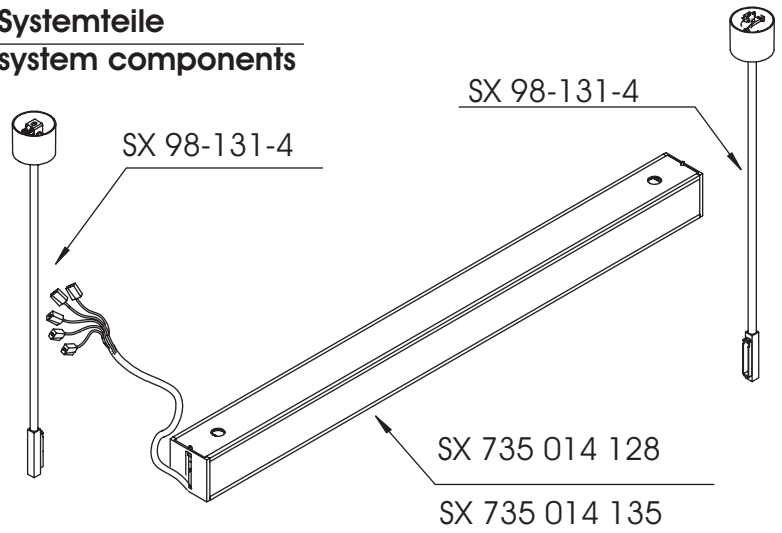

WEEE-REG.-NR. DE 52540255

IP50

Planungshinweise / planing notice

	28W	35W
L1=	1236mm	1536mm
L2=	1252mm	1552mm

	28W	35W
L1=	1236mm	1536mm
L2=	2488mm	3088mm

SEITE 1/5
PAGE 1/5

23.10.2007

MT 7.046/0

	28W	35W
L1=	1316mm	1616mm
L2=	2648mm	3248mm

SEITE 2/5
PAGE 2/5

23.10.2007

MT 7.046/0

Pendelmodul NEO TRAC -Leuchtsystem
735 014 1**

SELUX Metall GmbH Lerchenweg 9-10 06184 Kabelsketal, Tel.: 0345 / 580 45-0

se'lux

Licht. Ideen. Systeme.

**Montage
mounting**

**Systemteile
system components**

1

2

3

4