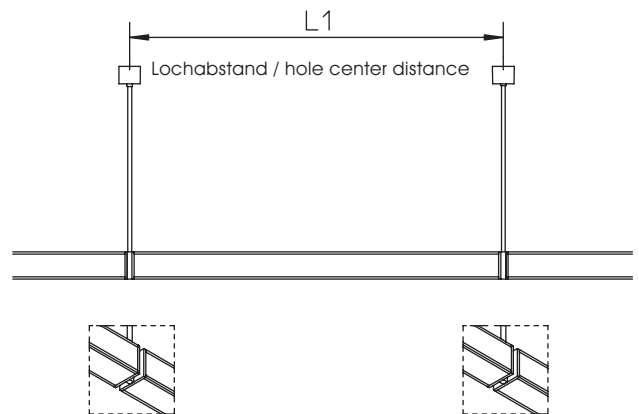

WEEE-REG.-NR. DE 52540255

IP50

Planungshinweise / planing notice

	28W	35W
L1=	1236mm	1536mm
L2=	1252mm	1552mm

	28W	35W
L1=	1236mm	1536mm
L2=	2488mm	3088mm

SEITE 1/5
PAGE 1/5

23.10.2007

MT 7.046/0

Pendelmodul NEO TRAC -Leuchtensystem
735 014 1**

SELUX Metall GmbH Lerchenweg 9-10 06184 Kabelsketal, Tel.: 0345 / 580 45-0

se'lux

Licht. Ideen. Systeme.

	28W	35W
L1=	1276mm	1576mm
L2=	2568mm	3168mm

	28W	35W
L1=	1316mm	1616mm
L2=	1332mm	1632mm