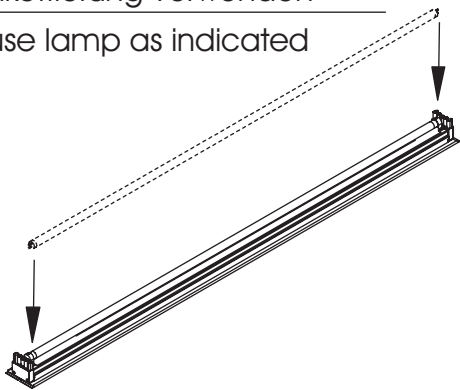

6

Deckenmontage und Elektroanschluß:

Zur Montage der Pendelsystemteile bitte
entsprechende Montageanleitung beachten

to mount the pendant accessories please
observe the corresponding mounting instruction
MT 6.059/0

7

Nur Leuchtmittel entsprechend
der Etikettierung verwenden
only use lamp as indicated