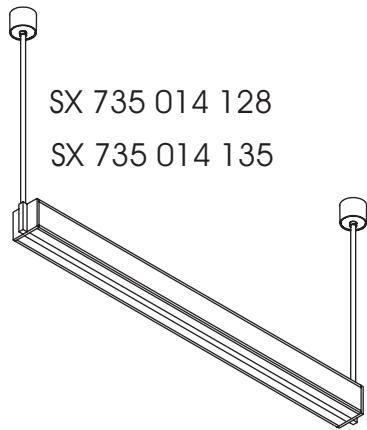

**Montage
mounting**