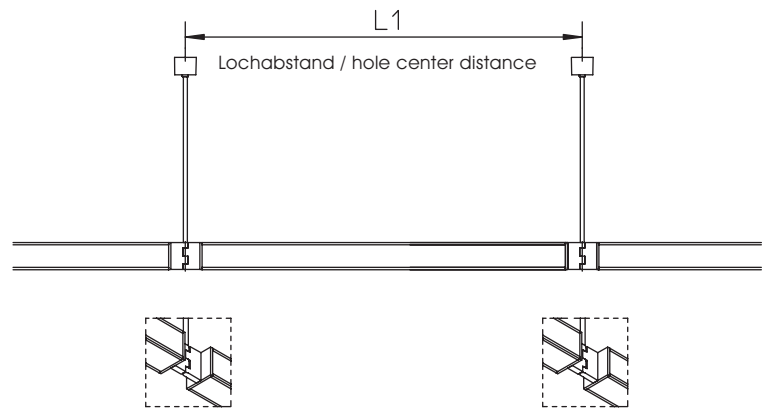

WEEE-REG.-NR. DE 52540255

IP50

Planungshinweise / planing notice

	28W	35W
L1=	1236mm	1536mm
L2=	1252mm	1552mm

	28W	35W
L1=	1236mm	1536mm
L2=	2488mm	3088mm

SEITE 1/5
PAGE 1/5

23.10.2007

MT 7.046/0

Pendelmodul NEO TRAC -Leuchtensystem
735 014 1**

SELUX Metall GmbH Lerchenweg 9-10 06184 Kabelsketal, Tel.: 0345 / 580 45-0

se'lux

Licht. Ideen. Systeme.

	28W	35W
L1=	1276mm	1576mm
L2=	2568mm	3168mm

	28W	35W
L1=	1316mm	1616mm
L2=	1332mm	1632mm