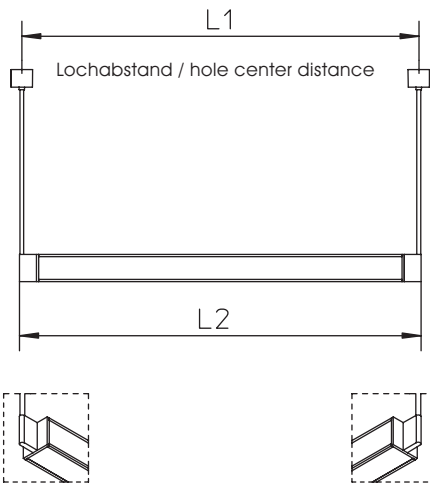

WEEE-REG.-NR. DE 52540255

IP50

Planungshinweise / planing notice

	28W	35W
L1=	1236mm	1536mm
L2=	1252mm	1552mm

	28W	35W
L1=	1236mm	1536mm
L2=	2488mm	3088mm

SEITE 1/5
PAGE 1/5

23.10.2007

MT 7.046/0

Pendelmodul NEO TRAC -Leuchtensystem
735 014 1**

SELUX Metall GmbH Lerchenweg 9-10 06184 Kabelsketal, Tel.: 0345 / 580 45-0

se'lux

Licht. Ideen. Systeme.

	28W	35W
L1=	1276mm	1576mm
L2=	2568mm	3168mm

	28W	35W
L1=	1316mm	1616mm
L2=	1332mm	1632mm

	28W	35W
L1=	1316mm	1616mm
L2=	2648mm	3248mm

SEITE 2/5
PAGE 2/5

23.10.2007

MT 7.046/0

Pendelmodul NEO TRAC -Leuchtsystem
735 014 1**

SELUX Metall GmbH Lerchenweg 9-10 06184 Kabelsketal, Tel.: 0345 / 580 45-0